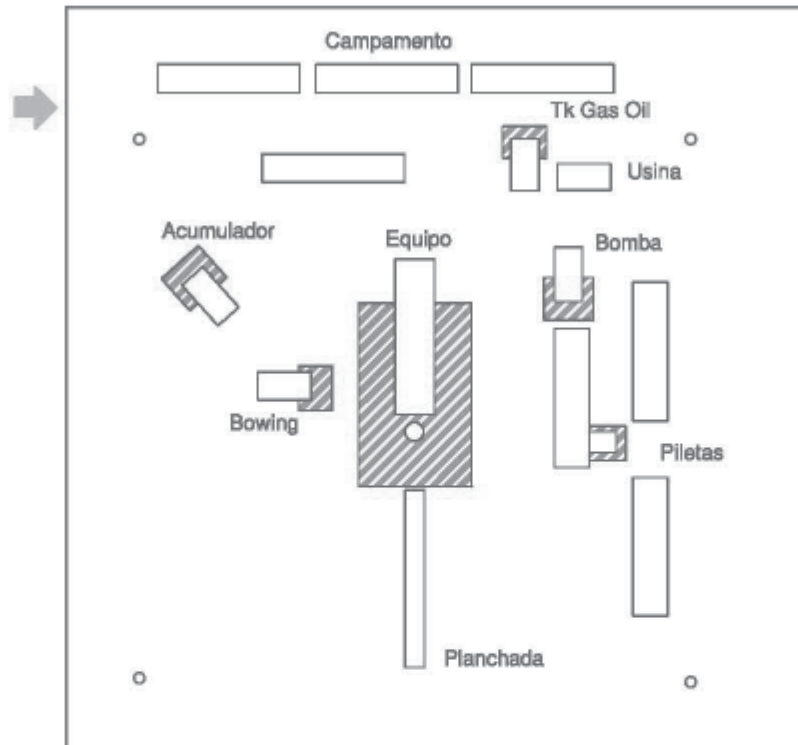

Disposicion de Cargas en Equipo Work Over

REFERENCIAS:

 Mantas Organicas Oleofilicas

Grafico Sin Escala

Provincia de Neuquen

Disposicion N° /10

Plano N° 01

SECRETARIA DE ESTADO DE RECURSOS NATURALES
SUBSECRETARIA DE MEDIO AMBIENTE

Disposicion de Cargas en Equipo Work Over

REFERENCIAS:

 Mantas Organicas Oleoflicas

Grafico Sin Escala

Provincia de Neuquen

Disposicion N° /10

Plano N° 01

SECRETARIA DE ESTADO DE RECURSOS NATURALES

SUBSECRETARIA DE MEDIO AMBIENTE

Disposicion de Cargas en Equipo Pulling

REFERENCIAS:

 Mantas Organicas Oleofilicas

Grafico Sin Escala

Provincia de Neuquen		
Disposicion N° /10	Plano N° 02	
SECRETARIA DE ESTADO DE RECURSOS NATURALES SUBSECRETARIA DE MEDIO AMBIENTE		

Disposicion de Cargas en Equipo Perforacion

REFERENCIAS:

 Mantas Organicas Oleoficas

Grafico Sin Escala

Provincia de Neuquen

Disposicion N° /10

Plano N° 03

SECRETARIA DE ESTADO DE RECURSOS NATURALES