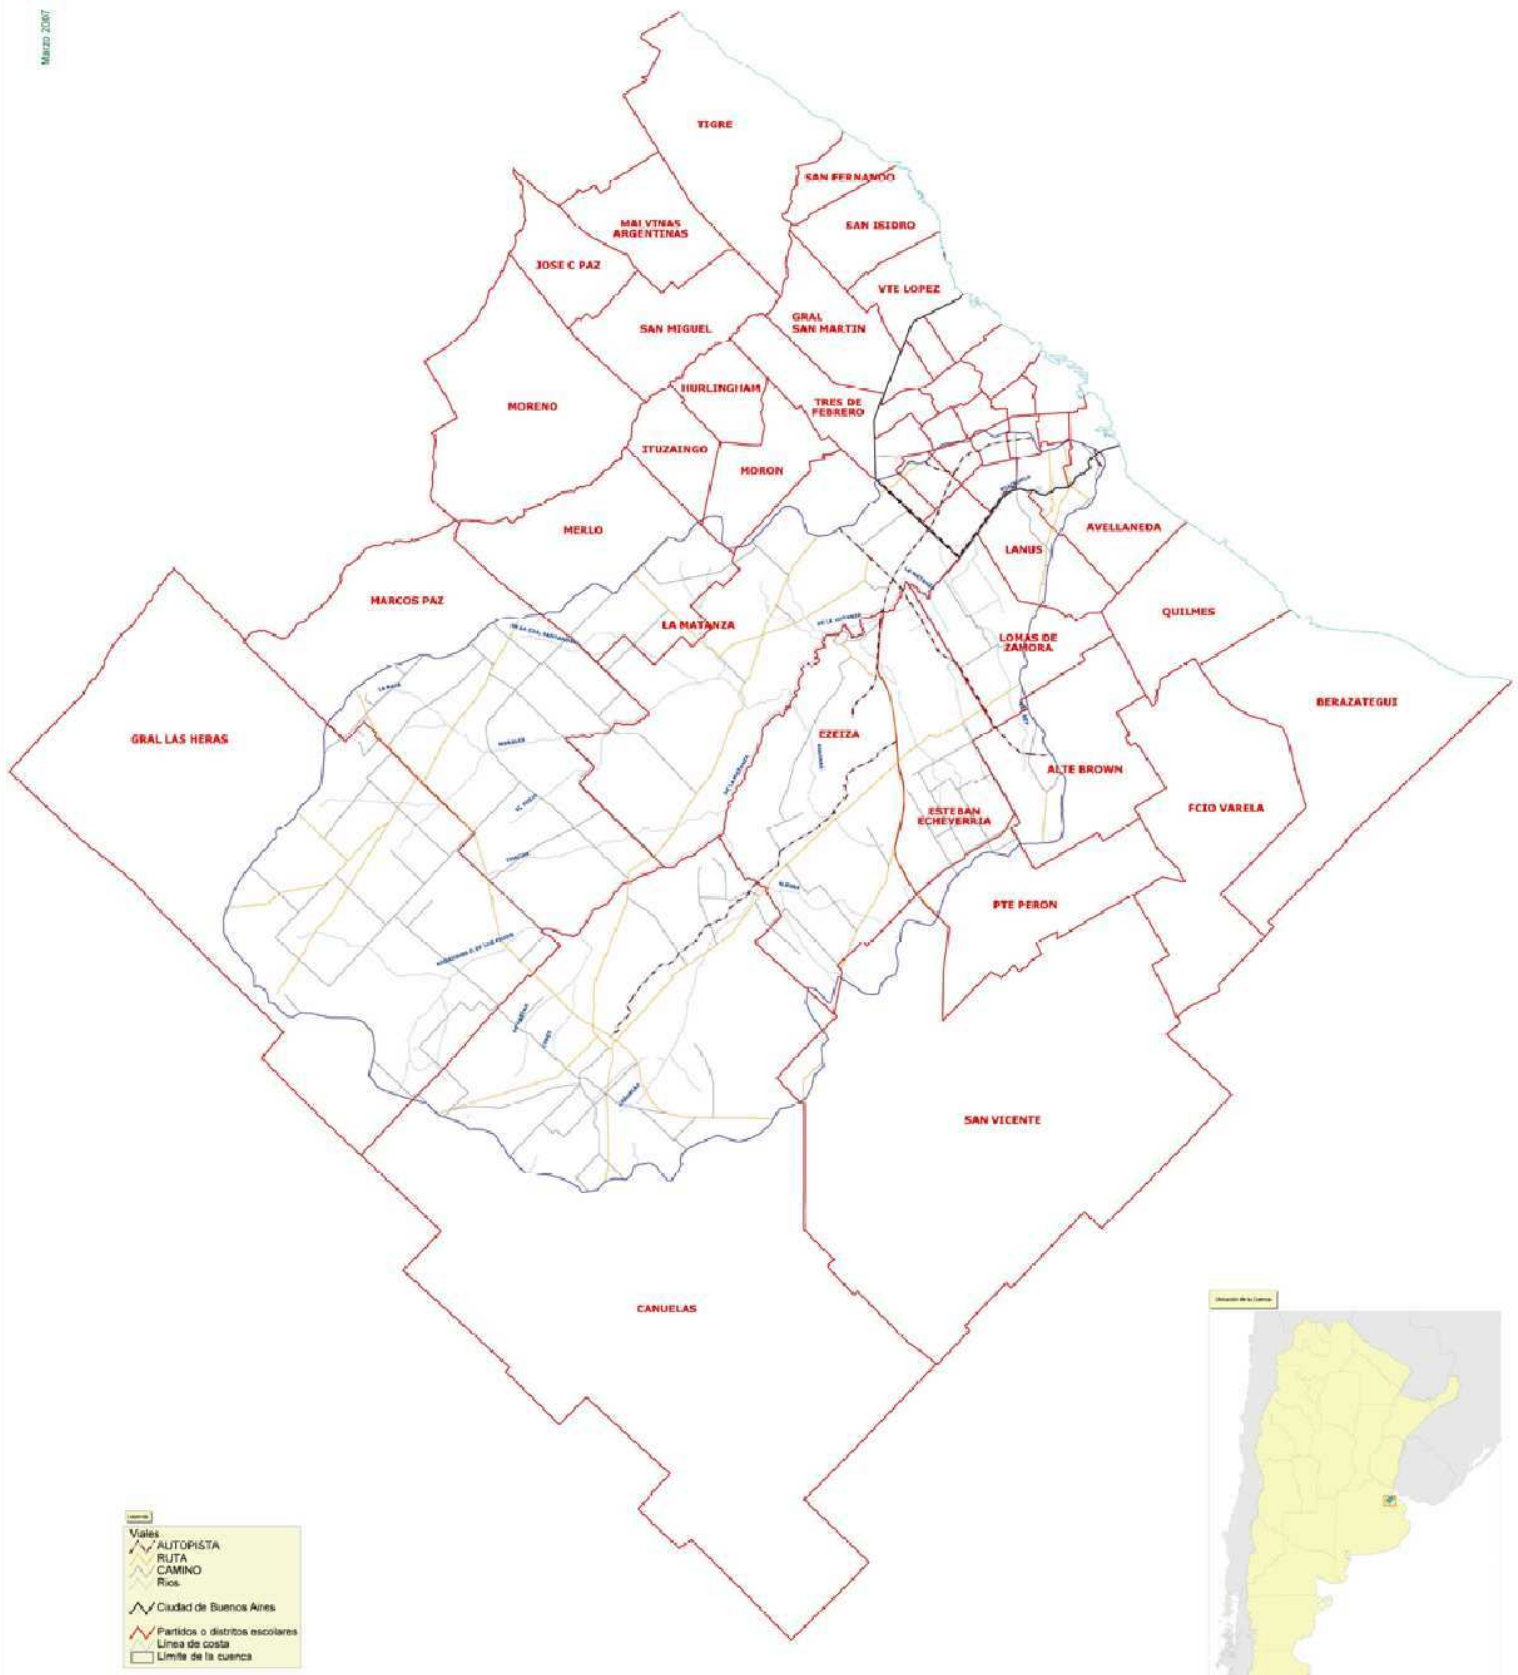

Mapa básico geográfico de la Cuenca Matanza Riachuelo

- ----- Viales
- ▲ AUTOPISTA
- ▲ RUTA
- ▲ CAMINO
- ▲ Río
- ▲ Ciudad de Buenos Aires
- ▲ Partidos o distritos escolares
- ▲ Línea de costa
- Límite de la cuenca